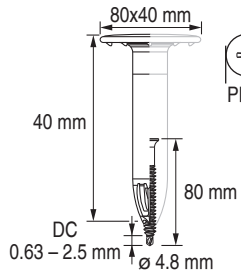

2059135
22.01.2014

S-IDP 4.8S/8040x80

2045826

Rostfrei/Inox/Stainless

2059135