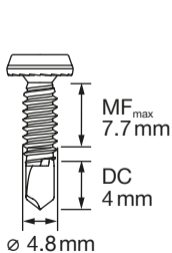

# S-MD 03PZ 4.8×19 M3 #2440808

Verzinkt / Zingué / Zinc

2476665-10.2025